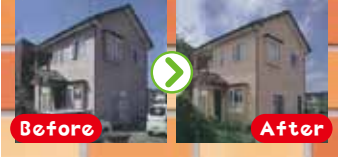

外壁塗装

もおまかせ!!

Aコース おすすめプラン

シリコン塗装パック

サイディングの塗替えに耐久性があり美観を長期維持します。

耐候年数 10~15年

2階建 170㎡

Bコース おすすめプラン