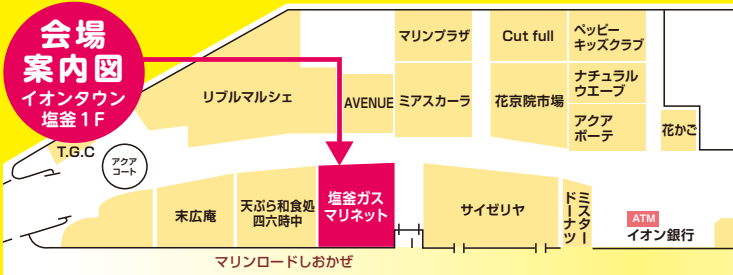

〈塩釜ガス&マリネット情報誌〉

見本

いしでカス vol. 111

通信

リフォームフェア

日時 4月1日(水)~30日(水)まで 午前9時~午後5時まで

会場 塩釜ガス イオンタウン塩釜サービスセンター (イオンタウン塩釜1F)

早いもの勝ち!!

展示品 特価販売あり!

詳しくは会場にて

リフォームフェアだけの

うれしい! 三大特典!

表紙右上のチケット持参で

1 **ご来場記念品 プレゼント!** ※イラストはイメージです。

有効期限: 2025年4月1日~4月30日まで

※必ず表紙右上のチケットを持参してください。 ※引換券1枚につき1回限り有効。 ※数に限りがございます。