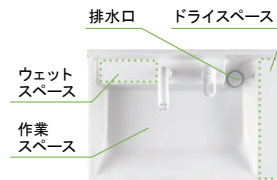

キッチンリフォームおすすめパック

キッチン シエラS I型 間口256.5cm

シンプルだからこそ使いやすい、それがシエラSの設計思想です。

POINT スキットシンク

シンクの中のお手入れもシンクまわりの片づけも、スキットとはかどるシンクです。

樹脂排水口

メーカー希望小売価格(税抜) ¥989,100

工事込価格 ¥873,800

POINT エコハンドル

お湯が混合する位置にハンドルがくるとクリックでお知らせする省エネ設計

シングルレバー水栓 クロマーレス・エコハンドル SFWM420SYXJGT

目安
工事期間
2~3日

洗面化粧台 PV 間口75cm

お手入れと使いやすさが自慢の洗面器。

POINT 洗面器

お手入れと使いやすさが自慢の洗面器。右奥の排水口だから作業スペースが広々。

メーカー希望小売価格(税抜) ¥162,000

工事込価格 ¥103,800

POINT エコハンドル

よく使う正面のハンドル位置で「水」を出す省エネ設計。

シングルレバー 洗髪シャワー水栓 吐水切替付

目安
工事期間
1~2日

トイレ アメージュシャワートイレリトイレ

幅広い排水芯対応力で、市場のさまざまな排水芯の便器を交換可能