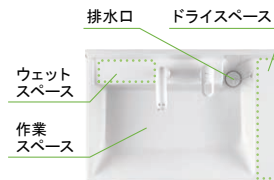

POINT パツとくるりんポイ排水口

パツとゴミがまとまって、カンタンにポイッ。

※写真は湯が見えるように排水口の蓋を外しています。ご使用の際は排水口に蓋をしてください。
※使用状況などの諸条件によりパツとくるりんポイ排水口の効果は異なります。

POINT エコアクアシャワー

空気を含んだ大粒の水が心地よい超節水シャワー

※写真は<メタル調・ホワイト>です。

エコアクアシャワー (メタル調)

メーカー希望小売価格(税抜) ¥1,000,900

工事込価格 ¥888,800

目安
工事期間
2~10日

洗面化粧台

PV 間口75cm

POINT 洗面器

お手入れと使いやすさが自慢の洗面器。右奥の排水口だから作業スペースが広々。

POINT エコハンドル

よく使う正面のハンドル位置で「水」を出す省エネ設計。

シングルレバー
洗髪シャワー水栓
吐水切替付

メーカー希望小売価格(税抜) ¥162,000

工事込価格 ¥103,800

目安
工事期間
1~2日

トイレ

アメージュシャワートイレリトイレ 幅広い排水芯対応力で、市場のさまざまな排水芯の便器を交換可能

POINT ECO5(大5L・小3.8L)

「超節水ECO5トイレ」なら、大13L便器と比べ約69%
大8L便器と比べ約49%
節水できます。